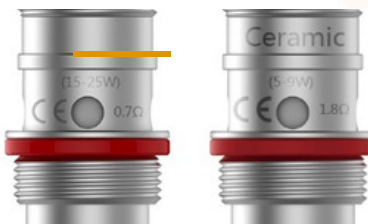

## SPECIFICHE KIT

### ➔ Cover intercambiabili

Le cover magnetiche possono essere sostituite per personalizzare al massimo Pal AIO Kit

### ➔ Pal Coil

Resistenze da 1.8 ohm in ceramica, perfette per liquidi ad alta concentrazione di nicotina

## PAL AIO ARTERY

- **POTENZA:** 25 WATT
- **BATTERIA:** 1200mAh integrata
- **CAPACITA' TANK:** 3ml
- **COIL:** Pal da 1.8ohm
- **DIMENSIONI:** 91 x 47 x 19.4 mm
- **PREZZO:** €