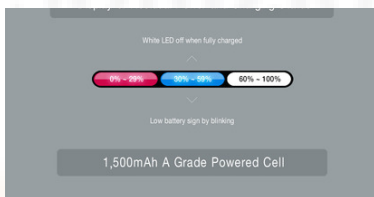

SPECIFICHE KIT

➔ Design

Kit entry level
all-in-one pen style

➔ Coil

Kit versatile: coil da 0.5
per un tiro di polmone,
coil da 0.8 per un tiro di
guancia

➔ LED Batteria

Indicatore Led Batteria
con percentuale in
base al colore