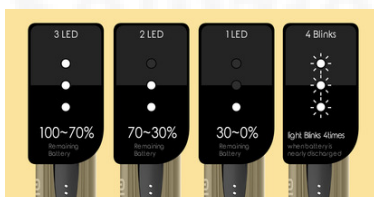

SPECIFICHE KIT

➔ Design

Dispositivo piccolissimo e leggerissimo, disponibile in diverse colorazioni

➔ POD

POD da 1.5ml con resistenza da 1.6 ohm

➔ LED Batteria

3 LED accesi = 70-100%
2 LED accesi = 30-70%
1 LED acceso = 0-30%
LED lampeggiante = 0%

JUSTFOG MINIFIT

- **POTENZA:** 12 WATT
- **BATTERIA:** 370mAh integrata
- **POD:** Minifit
- **CAPACITA' TANK:** 1.5ml
- **COIL:** 1.6ohm
- **DIMENSIONI:** 28 x 21 x 15 mm
- **PREZZO:** €

UTILIZZO

- **scollegare il pod, aprire il serbatoio e caricare il liquido**
- **4 click per attivare il dispositivo**
- **tasto "fire" per svapare**
- **4 click per disattivare il dispositivo**